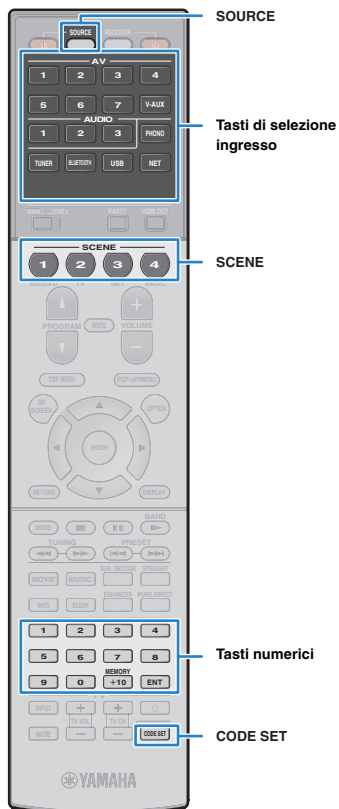

Configurazione dell'assegnazione delle scene

Se si desidera controllare il dispositivo di riproduzione dopo aver selezionato una scena, attenersi alla procedura seguente.

1. **1 In caso non si sia ancora registrato il codice di telecomando del dispositivo di riproduzione, vedere “Registrazione dei codici di telecomando per i dispositivi di riproduzione” (p.3) per eseguire l’operazione.**
2. **2 Tenere premuto il tasto SCENE e il tasto di selezione ingresso contemporaneamente per più di 3 secondi.**

Una volta completata l'impostazione, SOURCE lampeggia due volte.

Se lampeggia sei volte, l'impostazione non è riuscita. Ripetere il punto 2.

Reimpostazione dei codici di telecomando

È possibile anche reimpostare un codice di telecomando registrato in ogni tasto di selezione ingresso.

1. **1 Premere CODE SET.**
   SOURCE lampeggia due volte.
   Eseguire ognuno dei seguenti punti in 1 minuto. In caso contrario, l'impostazione verrà automaticamente. In tal caso, ripetere le operazioni a partire dal Punto 1.
2. **2 Premere il tasto di selezione ingresso.**
3. **3 Utilizzare i tasti numerici per immettere “5098”.**

Dopo aver reimpostato il codice del telecomando, SOURCE lampeggia due volte.

Se lampeggia sei volte, la reimpostazione non è riuscita. Ripetere la procedura a partire dal Punto 1.

Per reimpostare il telecomando sulle impostazioni predefinite di fabbrica.

- ① Premere CODE SET.
- ② Premere RECEIVER.
- ③ Utilizzare i tasti numerici per immettere “9981”.