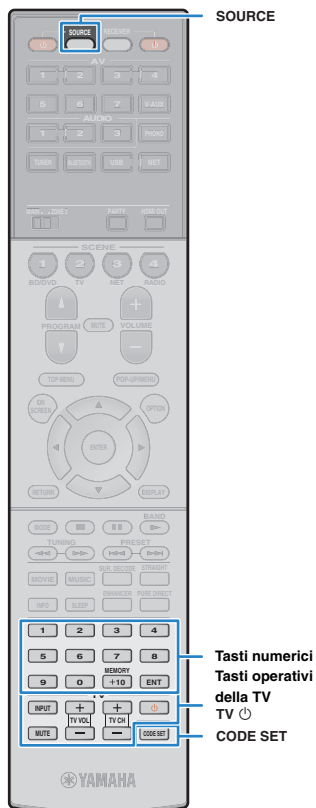

17 Tasto HDMI OUT

Seleziona le prese HDMI OUT da utilizzare per l'uscita video/audio.

18 Tasto PARTY

Attiva e disattiva la modalità party.

19 Tasti VOLUME

Regolano il volume.

20 Tasto MUTE

Disattiva l'uscita audio.

21 Tasto OPTION

Visualizza il menu delle opzioni.

22 Tasto DISPLAY

Visualizza le informazioni di stato sulla TV.

23 Tasto CODE SET

Registra i codici di telecomando dei dispositivi esterni sul telecomando.

Controllo di dispositivi esterni con il telecomando