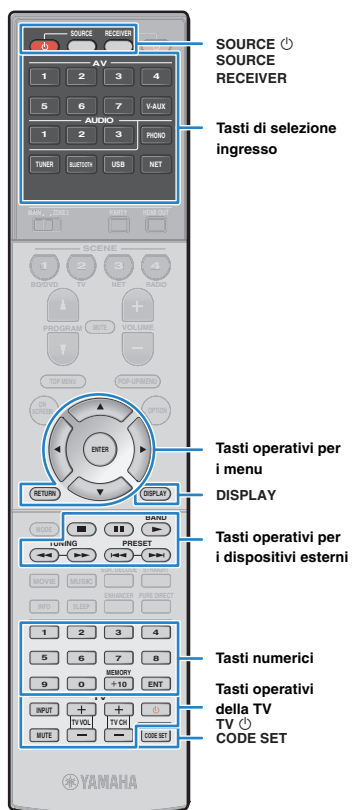

Registrazione dei codici di telecomando per i dispositivi di riproduzione

È possibile utilizzare il telecomando dell'unità per controllare i dispositivi di riproduzione se si sono registrati i corrispondenti codici dei telecomandi. È possibile utilizzare anche i tasti di selezione ingresso per cambiare i dispositivi di riproduzione controllati dal telecomando, poiché i rispettivi codici di telecomando sono assegnati ai tasti in questione.

1 Vedere “Lista dei codici di telecomando” (p.6) per trovare il codice del telecomando del dispositivo di riproduzione.

- Se esistono vari codici di telecomando, registrare il primo codice nell'elenco. Se non funziona correttamente, provare gli altri codici.

2 Premere CODE SET.

SOURCE lampeggia due volte.

Eseguire ognuno dei seguenti punti in 1 minuto. In caso contrario, l'impostazione verrà automaticamente. In tal caso, ripetere le operazioni a partire dal Punto 2.

3 Premere il tasto di selezione ingresso.

Ad esempio, premere AV 1 per impostare il codice di telecomando per il dispositivo di riproduzione collegato alla presa AV 1.

4 Utilizzare i tasti numerici per immettere il codice a quattro cifre del telecomando.

Dopo aver registrato il codice del telecomando, SOURCE lampeggia due volte.

Se lampeggia sei volte, la registrazione non è riuscita. Ripetere la procedura a partire dal Punto 2.

- Per ulteriori informazioni su come registrare un codice di telecomando su un tasto SCENE, fare riferimento a “Configurazione dell'assegnazione delle scene” (p.4).

Operazioni sul dispositivo di riproduzione

Dopo aver registrato il codice di telecomando per il dispositivo di riproduzione, è possibile controllarlo utilizzando i seguenti tasti dopo aver selezionato la sorgente di ingresso o la scena.

- Premere SOURCE o RECEIVER per cambiare i dispositivi (l'unità o il dispositivo esterno) controllati con i tasti operativi del menu, DISPLAY e i tasti numerici. L'unità può essere controllata dopo aver premuto RECEIVER (colore arancione) e il dispositivo esterno dopo aver premuto SOURCE (colore verde). Ad esempio, se si registra il codice di telecomando del dispositivo esterno su TUNER, è possibile controllare la radio FM/AM incorporata dell'unità dopo aver premuto RECEIVER e il dispositivo esterno dopo aver premuto SOURCE.