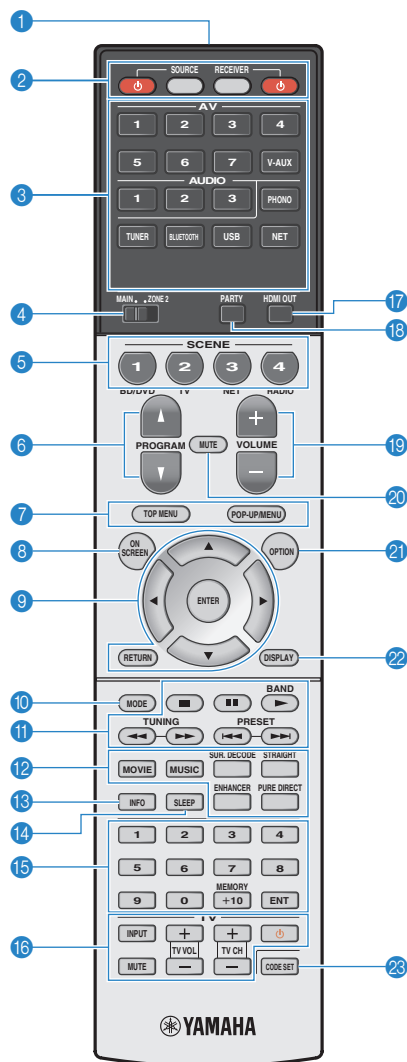

Funzioni del telecomando

1 Trasmittitore di segnali del telecomando

Trasmette i segnali infrarossi.

2 Tasto SOURCE

Accende e spegne un dispositivo esterno.

Tasto SOURCE

Imposta il telecomando per l'utilizzo dei dispositivi esterni (p.3). Una volta premuto, questo tasto è di colore verde.

Tasto RECEIVER

Imposta il telecomando per l'utilizzo dell'unità (p.3). Una volta premuto, questo tasto è di colore arancione.

Tasto RECEIVER

Accende o spegne (mette in standby) l'unità.

3 Tasti di selezione ingresso

Seleziona una sorgente di ingresso per eseguirne la riproduzione.

4 Interruttore MAIN/ZONE2

Modifica la zona (zona principale o Zone2) controllata dal telecomando.

5 Tasti SCENE

Selezionano la sorgente di ingresso, il programma sonoro e varie impostazioni registrati con un solo tocco. Accendono inoltre l'unità quando si trova in modalità standby.

6 Tasti PROGRAM

Selezionano un programma sonoro.

7 Tasti operativi per i dispositivi esterni

Selezionano menu per dispositivi esterni.

8 Tasto ON SCREEN

Visualizza il menu sullo schermo della TV.

9 Tasti operativi per i menu